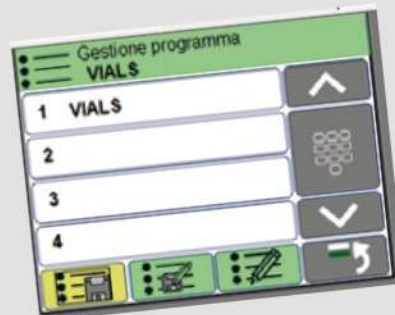

* Optional
* Optional

Mail: Info@LV-Kennzeichnungstechnik.de

MMiI Man Machine Instinctive Interface

LABELING & MARKING

Range Monitoring. Calculation in real time of autonomy, in pieces and in residual time (in performance function); with representation graphic / chromatic and display visualization of "approaching end of roll". The monitoring is always active, does not require any operation (fail proof). Requires the use of rolls whole labels or in any case with quantity of labels known

Reichweitenüberwachung. Echtzeitberechnung der Autonomie, in Stücken und in Restzeit (abhängig von der Leistung); mit grafisch-chromatischer Darstellung und Anzeige der „nahenden Rollenerschöpfung“. Die Überwachung ist immer aktiv, es ist keine Bedienung erforderlich (ausfallsicher). Es ist die Verwendung ganzer Etikettenrollen oder auf jeden Fall mit bekannter Etikettenmenge erforderlich

Quick Multi-Input of parameters (extended keyboard or graphic "slider" or +/- keys); without confirmation and with Undo function

Clever Buttons Show-In. Buttons with intuitive icons and display of the status or set value; logic color inspired by the EN60204 standard

Schnelle Mehrfacheingabe von Parametern (erweiterte Tastatur oder grafischer „Slider“ oder +/- Tasten); ohne Bestätigung und mit Rückgängig-Funktion

Clever Buttons Show-In. Tasten mit intuitiven Symbolen und Anzeige des Status oder des eingestellten Werts; chromatische Logik, inspiriert von der Norm EN60204