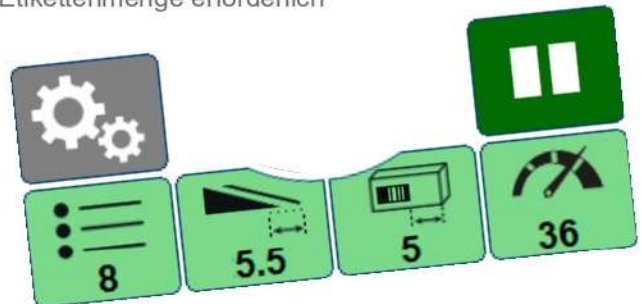

* Optional
* Optional

Mail: Info@LV-Kennzeichnungstechnik.de

MMiI Man Machine Instinctive Interface

LABELING & MARKING

Range Monitoring. Calculation in real time of autonomy, in pieces and in residual time (in performance function); with representation graphic / chromatic and display visualization of "approaching end of roll". The monitoring is always active, does not require any operation (fail proof). Requires the use of rolls whole labels or in any case with quantity of labels known

Reichweitenüberwachung. Echtzeitberechnung der Autonomie, in Stücken und in Restzeit (abhängig von der Leistung); mit grafisch-chromatischer Darstellung und Anzeige der „nahenden Rollenerschöpfung“. Die Überwachung ist immer aktiv, es ist keine Bedienung erforderlich (ausfallsicher). Es ist die Verwendung ganzer Etikettenrollen oder auf jeden Fall mit bekannter Etikettenmenge erforderlich