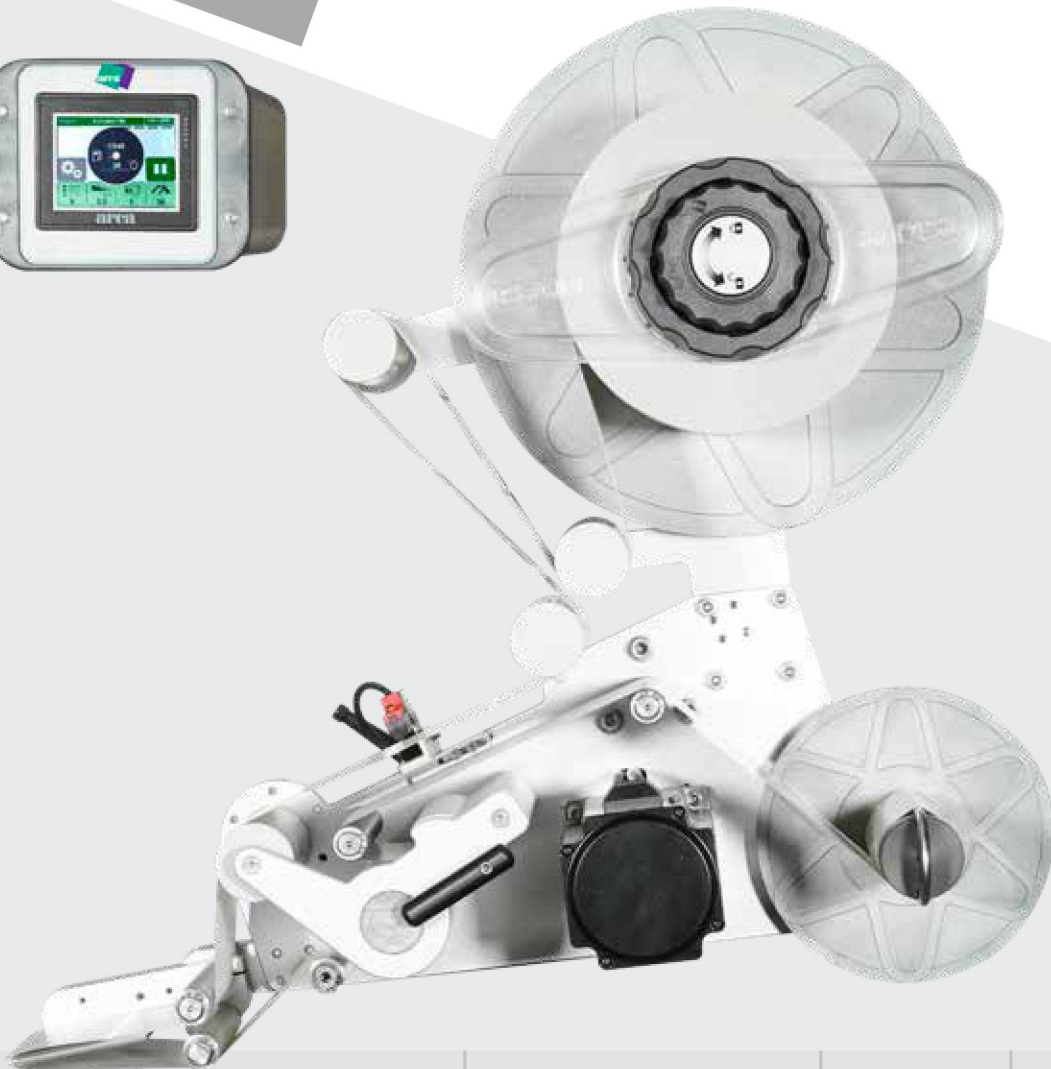

arca®

LABELING & MARKING

SERIES

SHARP 5.0

<i>Labeler</i> Etikettierer	<i>Max label reel diameter</i> Etikettenrollen Durchmesser	<i>Max speed</i> Max Geschwindigkeit	<i>Max frequency</i> Maximale Frequenz	<i>Accuracy</i> Vorauswurf Präzision
SHARP 5.0 110	300mm - 11.81"	up to 40 m/min - 131 ft/min	860 pcs/min	± 0,8mm ± 0.031"
SHARP 5.0 160	300mm - 11.81"	up to 40 m/min - 131 ft/min	860 pcs/min	± 0,8mm ± 0.031"

### ***The little one of great intelligence***

*Maximum connectivity to the information system and the web. Intuitive control, even remotely; all the more advanced features and high performance in terms of frequency, speed, accuracy, autonomy. The very small dimensions and total modularity allow easy integration into any line productive. It can be equipped with various devices for printing and marking; and with all the accessories plus important*

### **Das Kleine der großen Intelligenz**

Maximale Konnektivität mit dem Informationssystem und dem Internet. Intuitive Steuerung, auch aus der Ferne; alle fortschrittlichen Funktionen und hohe Leistung in Bezug auf Frequenz, Geschwindigkeit, Präzision, Autonomie. Dank seiner extrem geringen Größe und seiner vollständigen Modularität lässt er sich leicht in jede Produktionslinie integrieren. Er kann mit verschiedenen Druck- und Markiergeräten ausgestattet werden; und mit allen wichtigen Zubehörteilen