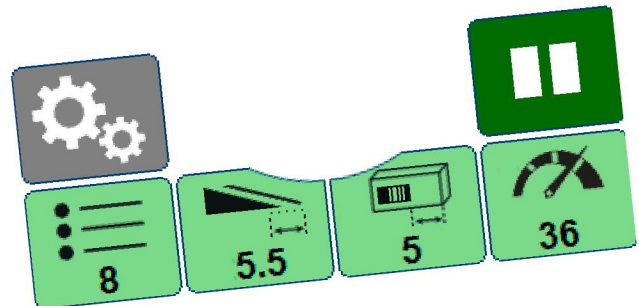

# MMiI Man Machine Instinctive Interface

## LABELING & MARKING

*Range Monitoring. Calculation in real time of autonomy, in pieces and in residual time (in performance function); with representation graphic / chromatic and display visualization of "approaching end of roll". The monitoring is always active, does not require any operation (fail proof). Requires the use of rolls whole labels or in any case with quantity of labels known*

Überwachung der Reichweite. Reichweitenberechnung in Echtzeit, in Stück und Restzeit (leistungsabhängig); mit grafischer/chromatischer Darstellung und Anzeige der „nahenden Rollenerschöpfung“. Die Überwachung ist immer aktiv und erfordert keine Bedienung (ausfallsicher). Erfordert die Verwendung ganzer Etikettenrollen oder in jedem Fall bekannte Etikettenmengen