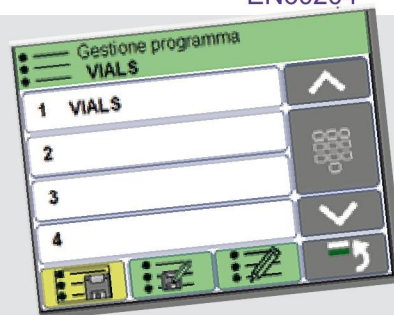

## LABELING & MARKING

*Range Monitoring. Calculation in real time of autonomy, in pieces and in residual time (in performance function); with representation graphic / chromatic and display visualization of "approaching end of roll". The monitoring is always active, does not require any operation (fail proof). Requires the use of rolls whole labels or in any case with quantity of labels known*

Überwachung der Reichweite. Reichweitenberechnung in Echtzeit, in Stück und Restzeit (leistungsabhängig); mit grafischer/chromatischer Darstellung und Anzeige der „nahenden Rollenerschöpfung“. Die Überwachung ist immer aktiv und erfordert keine Bedienung (ausfallsicher). Erfordert die Verwendung ganzer Etikettenrollen oder in jedem Fall bekannte Etikettenmengen

*Quick Multi-Input of parameters (extended keyboard or graphic "slider" or +/- keys); without confirmation and with Undo function*

*Clever Buttons Show-In. Buttons with intuitive icons and display of the status or set value; logic color inspired by the EN60204 standard*

Schnelle Mehrfacheingabe von Parametern (erweiterte Tastatur oder grafische 'Schieberegler' oder +/- Tasten); keine Bestätigung erforderlich und mit Undo-Funktion

Clevere Schaltflächen Show-In. Tasten mit intuitiven Symbolen und Anzeige des Status oder des eingestellten Wertes; Logikfarbe inspiriert von der Norm EN60204