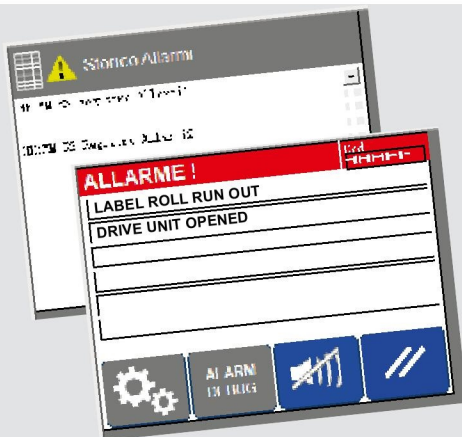

## LABELING & MARKING

*Range Monitoring. Calculation in real time of autonomy, in pieces and in residual time (in performance function); with representation graphic / chromatic and display visualization of "approaching end of roll". The monitoring is always active, does not require any operation (fail proof). Requires the use of rolls whole labels or in any case with quantity of labels known*

Überwachung der Reichweite. Reichweitenberechnung in Echtzeit, in Stück und Restzeit (leistungsabhängig); mit grafischer/chromatischer Darstellung und Anzeige der „nahenden Rollenerschöpfung“. Die Überwachung ist immer aktiv und erfordert keine Bedienung (ausfallsicher). Erfordert die Verwendung ganzer Etikettenrollen oder in jedem Fall bekannte Etikettenmengen

*Quick Multi-Input of parameters (extended keyboard or graphic "slider" or +/- keys); without confirmation and with Undo function*

*Clever Buttons Show-In. Buttons with intuitive icons and display of the status or set value; logic color inspired by the EN60204 standard*

Schnelle Mehrfacheingabe von Parametern (erweiterte Tastatur oder grafische 'Schieberegler' oder +/- Tasten); keine Bestätigung erforderlich und mit Undo-Funktion

Clevere Schaltflächen Show-In. Tasten mit intuitiven Symbolen und Anzeige des Status oder des eingestellten Wertes; Logikfarbe inspiriert von der Norm EN60204